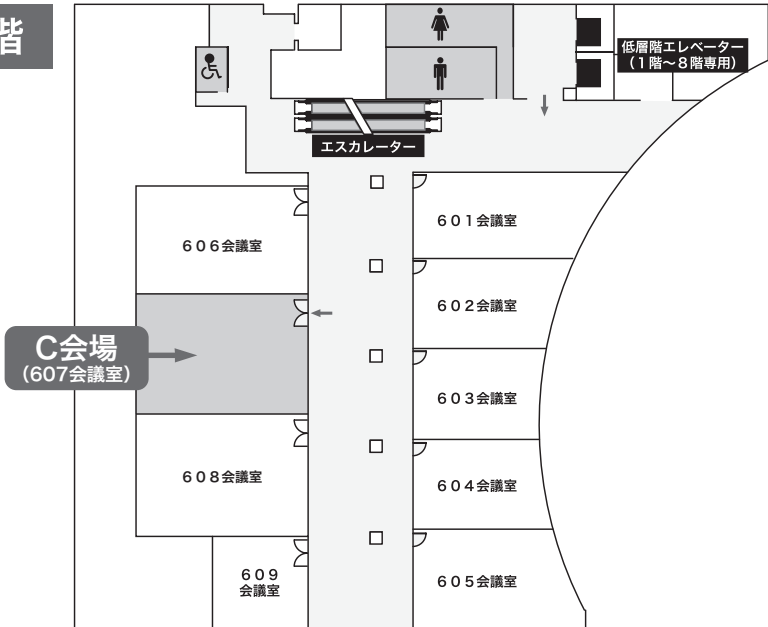

※地下鉄空港線天神駅16番出口から、
アクロス福岡地下2階へ直接入館できます。

会場のご案内

地下2階

1階

2階

6階

7階