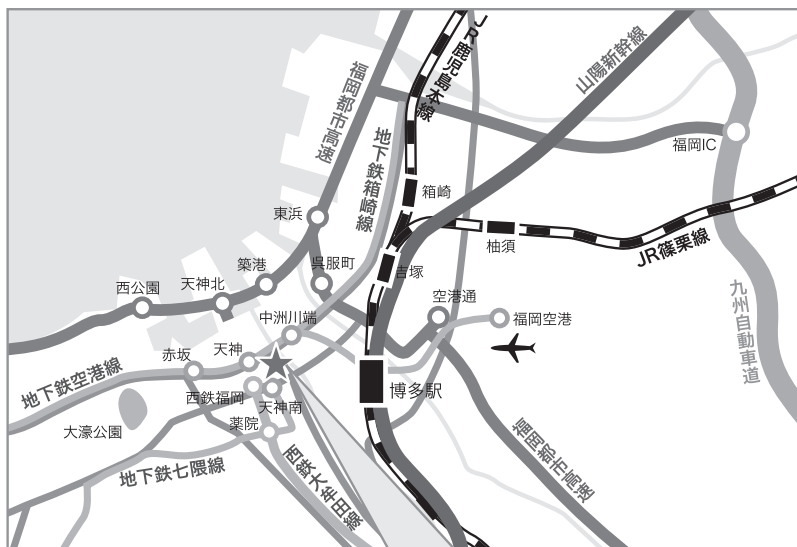

交通のご案内

◆ アクロス福岡 ◆

〒810-0001 福岡市中央区天神1-1-1
TEL 092-725-9111

- 福岡空港から天神まで地下鉄空港線で11分
- JR博多駅から天神まで地下鉄空港線で5分
- 西鉄福岡天神駅から徒歩10分
- 地下鉄空港線天神駅から徒歩3分(16番出口)
- 地下鉄七隈線天神南駅5番出口から徒歩3分
- バス停から徒歩
 - 市役所北口から0分
 - 天神4丁目から3分
 - 中央郵便局前から5分

※地下鉄空港線天神駅16番出口から、
アクロス福岡地下2階へ直接入館できます。

会場のご案内

地下2階

1階

2階

6階

7階