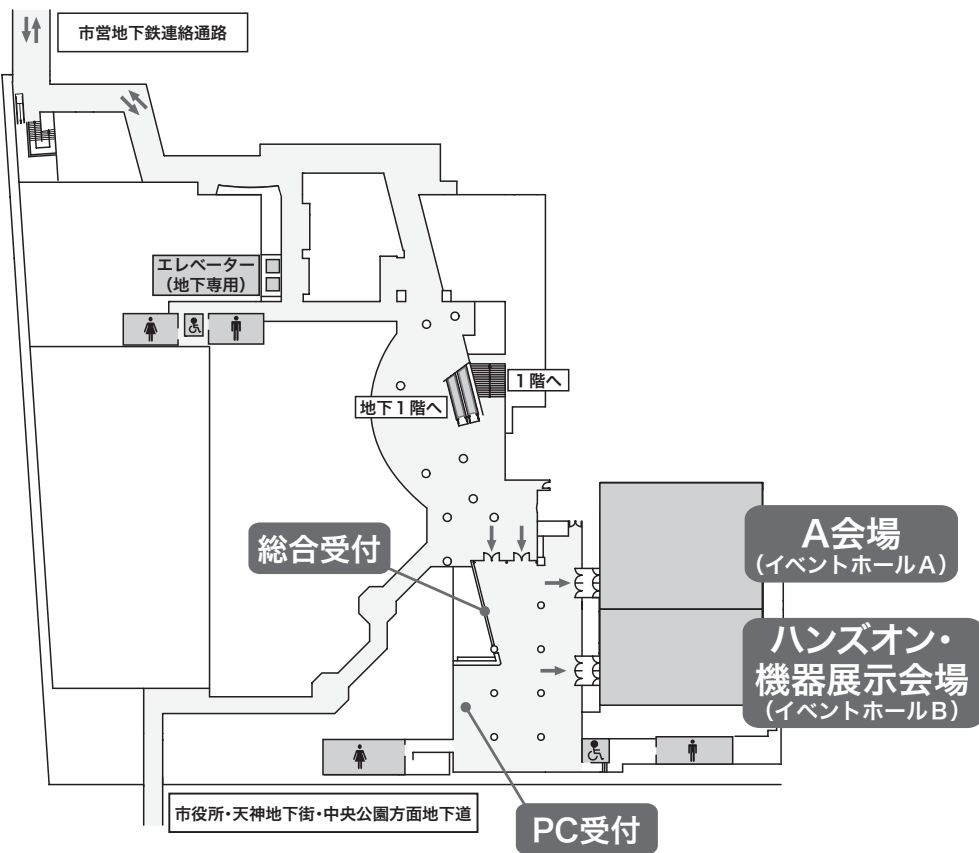

交通のご案内

◆ アクロス福岡 ◆

〒810-0001 福岡市中央区天神1-1-1
TEL 092-725-9111

- 福岡空港から天神まで地下鉄空港線で11分
- JR博多駅から天神まで地下鉄空港線で5分
- 西鉄福岡天神駅から徒歩10分
- 地下鉄空港線天神駅から徒歩3分(16番出口)
- 地下鉄七隈線天神南駅5番出口から徒歩3分
- バス停から徒歩
 - 市役所北口から0分
 - 天神4丁目から3分
 - 中央郵便局前から5分

※地下鉄空港線天神駅16番出口から、
アクロス福岡地下2階へ直接入館できます。

会場のご案内

地下2階

1階

2階

6階

7階