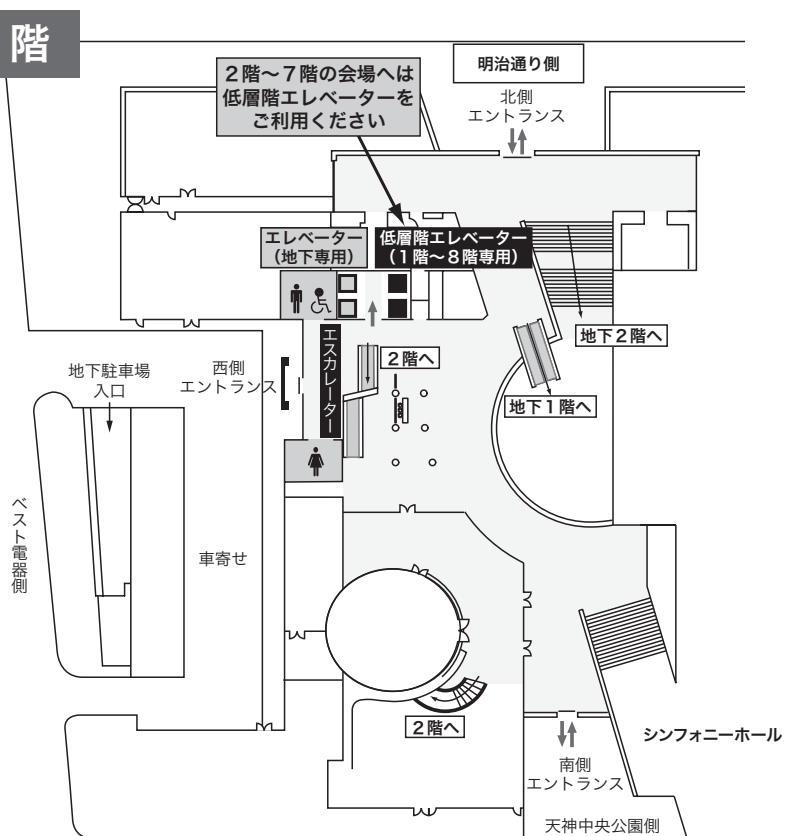

※地下鉄空港線天神駅16番出口から、
アクロス福岡地下2階へ直接入館できます。

会場のご案内

地下2階

1階

2階

6階

7階